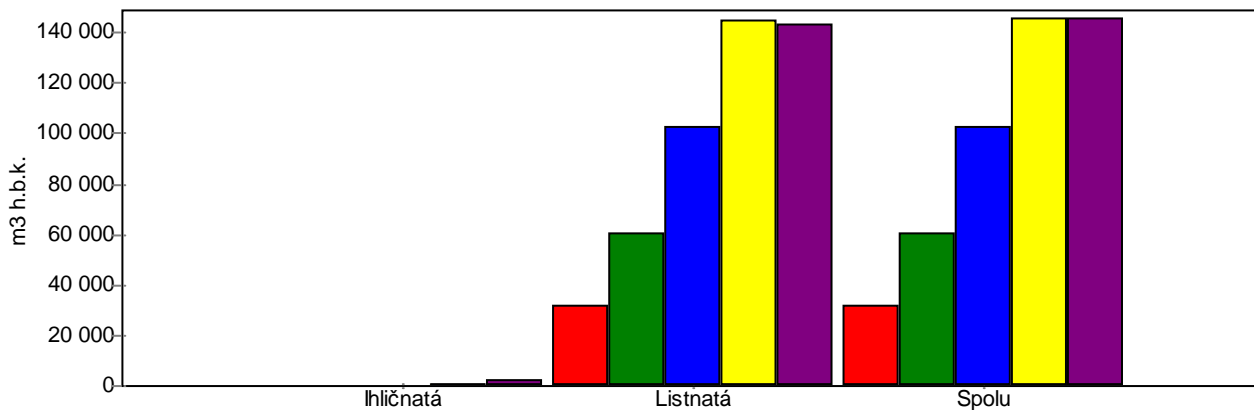

Vývoj ťažieb v nasledujúcich desaťročiach

Kategória lesov - H

Porastová plocha s bezzásahovým režimom: ha

1. Obnovná ťažba

2. Výchovná ťažba

3. Ťažba spolu

■ 2009 - 2018
 ■ 2019 - 2028
 ■ 2029 - 2038
 ■ 2039 - 2048
 ■ 2049 - 2058