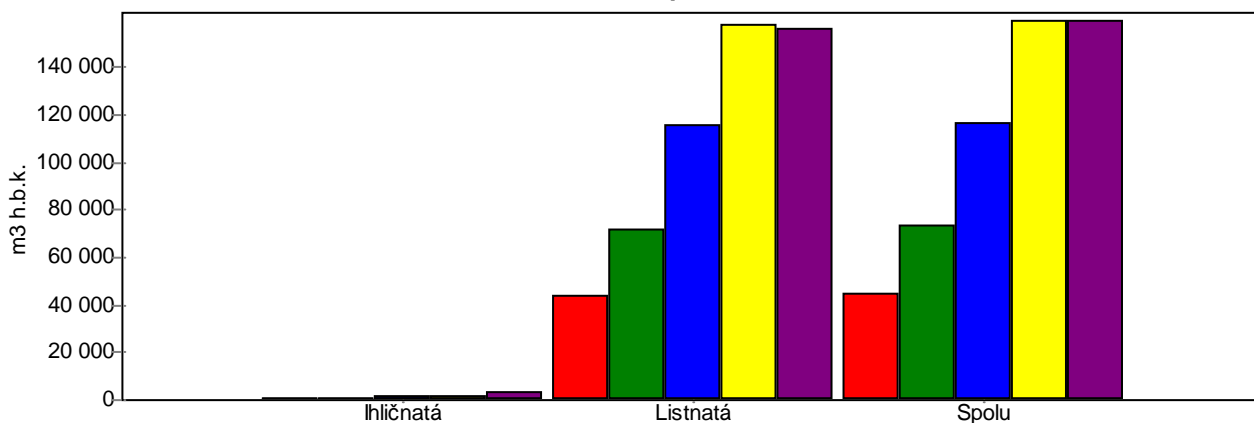

Vývoj ťažieb v nasledujúcich desaťročiach

Kategória lesov - H

Porastová plocha s bezzásahovým režimom: ha

1. Obnovná ťažba

2. Výchovná ťažba

3. Ťažba spolu

■ 2009 - 2018
 ■ 2019 - 2028
 ■ 2029 - 2038
 ■ 2039 - 2048
 ■ 2049 - 2058