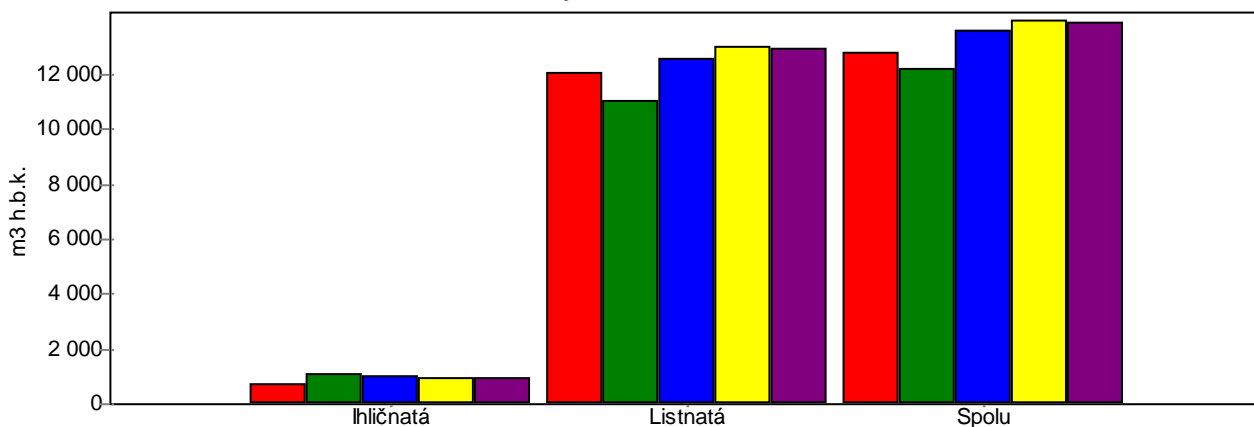

Vývoj ťažieb v nasledujúcich desaťročiach

Kategória lesov - H

Porastová plocha s bezzásahovým režimom: ha

1. Obnovná ťažba

2. Výchovná ťažba

3. Ťažba spolu

■ 2009 - 2018
 ■ 2019 - 2028
 ■ 2029 - 2038
 ■ 2039 - 2048
 ■ 2049 - 2058